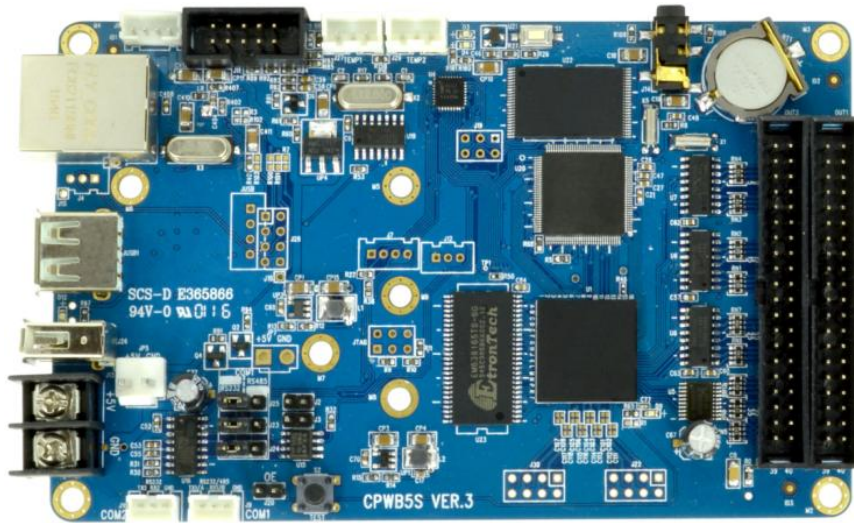

## C-Power5 系全彩卡产品简介

C-Power 5 系卡是流明电子推出的新一代异步全彩卡，其功能更强大、价格更优惠，具有极高的性价比和极强的市场竞争力！

C-Power5 系卡型号：C-Power50A（网口+U 盘版本）；C-Power51A（WIFI 版本）  
C-Power51A-U（WIFI+U 盘版本）；C-Power51A-RN（WIFI+网口版本）  
C-Power52A（GPRS 版本）；C-Power53A（3G 版本）  
C-Power54A（4G 版本）

### 产品特点：

- 256~4096 级灰度可选，高刷新频率
- 智能参数设置，支持户内、户外几乎所有类型 LED 显示屏（包括竖立屏、十字屏等）
- 视频、动画、图片、Word/Excel 文档、文本等丰富的节目类型
- 多达十个播放窗任意分割、同时播放；所有窗口均可设置多种**独立流水边框**
- 60 多种动作特效：飘雪、马赛克、斑马线、扇型展开等等
- 强大的文字排版功能，**任意语言**、任意字体、任意大小的文本节目，显示位置任意调整等
- 模拟、数字世界时钟，**正计时、倒计时**；温度等外部环境数据采集显示
- 文本、时钟、温度节目可设置成**透明叠加**显示
- 外接 GPS 模块，实现实时校时功能
- 控制卡存储区可预存英文及各种语言字库，例如简体中文、繁体中文、日文、韩文等等，多种字库可自行选配，支持内置多达 **8 种不同字体**的字库
- 无线遥控器、按键板选播和控制
- 统一标配的 LedCenterM 控制中心软件，中文简体/繁体、英文等多种语言界面自由切换，根据提供的软件语言开发包，可以做出任意的语言界面
- 统一标配的**手机 APP 软件 CPowerLED（控制中心）**，可以编辑节目信息及选播节目与控制等；中文简体/繁体、英文等多种语言界面，根据提供的软件语言开发包，可以做

出任意的语言界面

- 支持“LED无线信息发布平台”集群管理控制
- C-Power全系列统一、完善的二次开发和控制协议接口，在线升级接口

参数		型号	C-Power5 系卡
灰度等级和控制面积 (像素)			256~4096 级灰度 512x256 像素
屏体类型			全彩(兼容单/双色)
扫描和屏体模式			<b>智能设置</b> 、自由设定户内外各种扫描模式 屏体映射可支持任意形状异形屏，例如 <b>竖立屏</b> 、 <b>十字屏</b> 等等
通信接口			TCP/IP 网口与 USB 接口， <b>WIFI 接口</b> ，GPRS 接口、串口
存储空间			256MB
分窗口形式			多达 10 个窗口自由分割，各窗口可独立设置流水边框；文本、时钟、温度节目支持窗口 <b>透明叠加</b> 显示播放， <b>协议可支持 32 个窗口自由分割</b>
节目类型	文本	万国语言	<b>任意语言</b> 、任意字体、任意大小的文本节目，显示位置逐点任意调整；强大的文字排版功能，轻松实现文本调整（居中、靠左、靠右、加粗、斜体...）
		字库	客户可自行编辑并根据存储器大小同时加载多种点阵大小（16×16、24×24、56×56 等）、多字体（Arial、Times New Roman、黑体、宋体等）的各种语言字库(中文简体、中文繁体、日文、韩文等可选)， <b>可内置多达 8 种不同字体同时显示</b>
	视频	AVI、MP4、MPG、WMV 等	
	图片	BMP、JPG、TIF、PGN 等格式的图片	
	动画	多种格式的动画文件播放，如 flash(swf)、gif 等	
	时钟	模拟时钟，数字时钟，多达 8 种时钟格式，支持中英文、日文时钟显示（需加载日文字库），可显示多时区世界时钟； <b>正计时</b> 、 <b>倒计时</b> 功能；工时计算等等	
	温度 <sup>2</sup>	自动检测并显示环境温度	
	word 文档	word、excel、rtf 等文档	
动作特效			60 多种动作特效，包括飘雪、马赛克、斑马线、扇型展开等等
节目播放管理			支持编写强大的 <b>播放计划表</b> ，按计划播放节目； <b>紧急插播通知</b> 功能
亮度调节	调节等级		32 级
	光敏 <sup>2</sup>		支持光敏自动调节亮度
	定时		每天 24 个时段定时亮度设置
红外无线遥控			支持选播节目、亮度调节、开关屏等
按键板			支持选播节目、亮度调节等
二次开发接口/在线升级接口			<b>C-Power 全系列统一、完善的</b> 二次开发接口和外部调用协议，客户软件或外部设备进行二次开发即支持全系列 C-Power 产品， <b>支持在线升级</b>