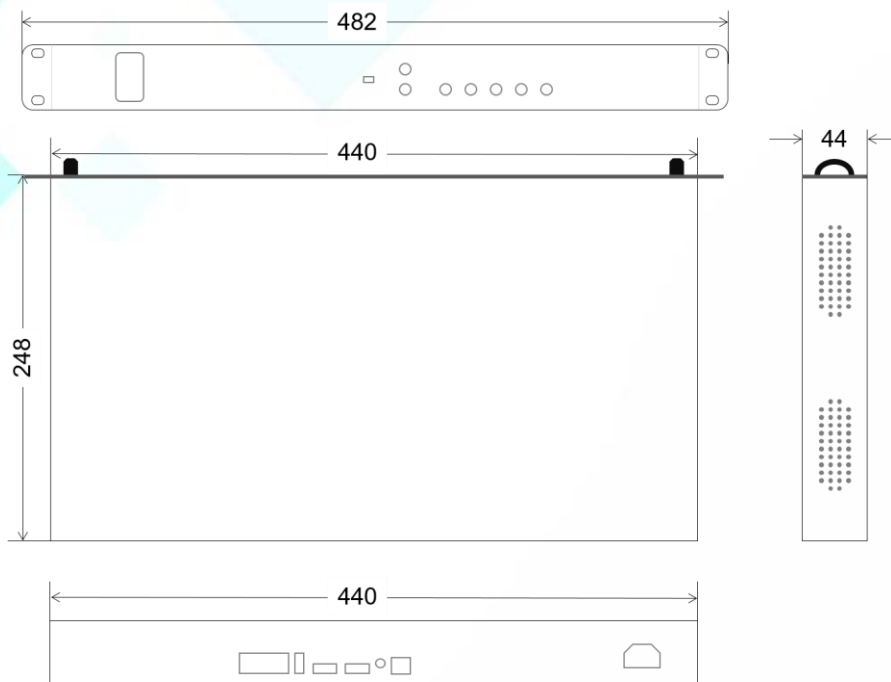

## 四、外观说明

前面板：

### 接口说明

1	电源开关
2	接收红外遥控，用于切换信号源、亮度设置等操作（选配）
3	亮度+ / 播放 U 盘上一个节目文件
4	亮度- / 播放 U 盘下一个节目文件
5	选择 HDMI 1 信号播放 / U 盘节目暂停或播放
6	选择 HDMI 2 信号播放 / U 盘节目停止播放
7	选择 U 盘节目播放
8	局部/全屏切换按钮 / U 盘节目循环播放
9	画面一键冻结 / 视频、图片切换

## 五、产品尺寸