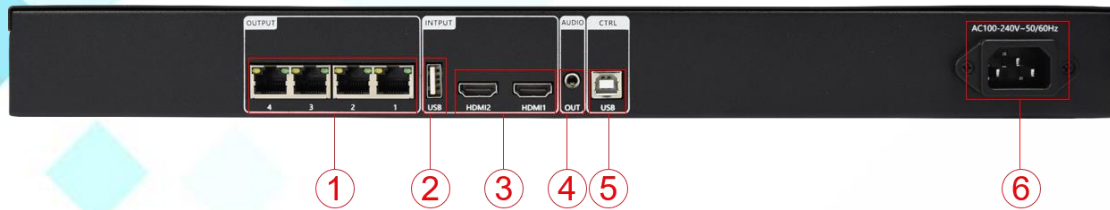

## 四、外观说明

前面板：

### 接口说明

1	电源开关
2	接收红外遥控，用于切换信号源、亮度设置等操作（选配）
3	亮度+ / 播放 U 盘上一个节目文件
4	亮度- / 播放 U 盘下一个节目文件
5	选择 HDMI 1 信号播放 / U 盘节目暂停或播放
6	选择 HDMI 2 信号播放 / U 盘节目停止播放
7	选择 U 盘节目播放
8	局部/全屏切换按钮 / U 盘节目循环播放
9	画面一键冻结 / 视频、图片切换

后面板:

接口说明	
1	千兆网口 速度 1Gbps, 用于级联接收卡, 传输 RGB 数据流
2	USB2.0 输入接口 可插入 U 盘播放视频、图片 视频文件格式: mp4、avi、mpg、mkv、mov、vob 和 rmvb; 视频编码: MPEG4(MP4)、MPEG_SD/HD、H.264(AVI、MKV)、FLV; 图片文件格式: jpg、jpeg、png 和 bmp
3	HDMI 输入接口 接口形态: HDMI-A 信号标准: HDMI1.3 向下兼容 分辨率: VESA 标准, $\leq 1920 \times 1080p@60Hz$
4	TRS 3.5mm 双声道音频输出口 连接音频功放机, 用于高功率音响外放
5	USB-B 接口 连接电脑, 用于调试设备
6	交流电输入接口 110V~240V/50Hz