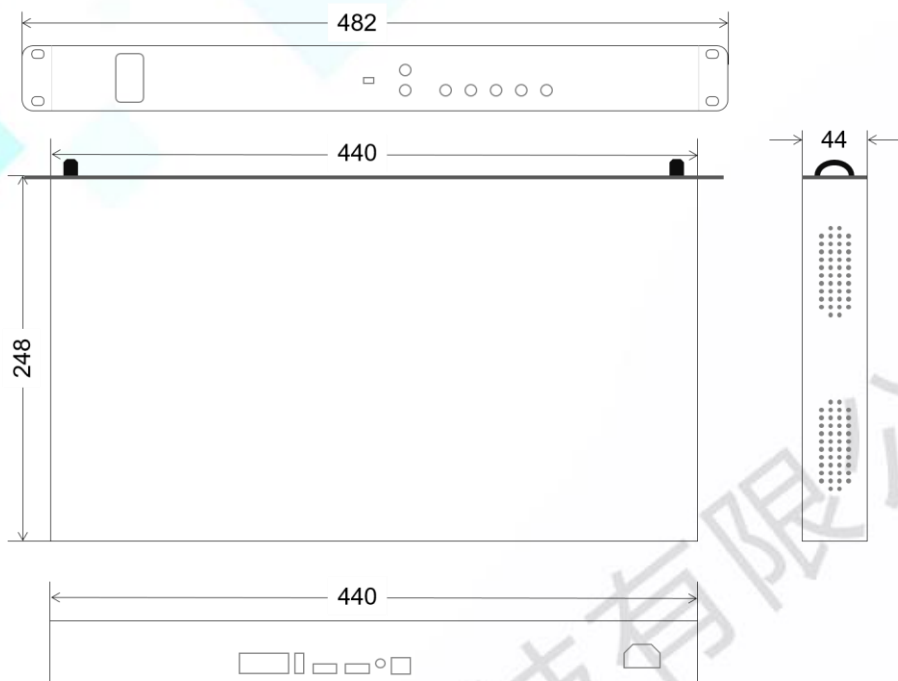

五、产品尺寸

六、基本参数

参数项	参数值
工作电压 (V)	AC 100-240V
工作温度 (°C)	-20°C~60°C
工作湿度 (RH)	20%RH~90%RH
存储湿度 (RH)	10%RH~95%RH

说明:

1. 欢迎选择灰度科技产品，规格书中产品图片与实物外观可能存在细微差异，如有疑问
  请联系技术支持或业务员确认。