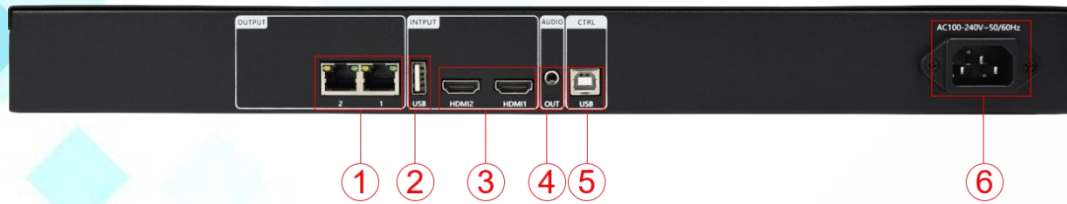

产品规格书

三合一同步一体机

HD-VP210C

V1.0

一、系统概述

HD-VP210C 是一款超高性价比三合一视频处理器，集成传统视频处理器和 2 路千兆网口输出，不仅简化现场环境搭建，而且提高了产品的可靠性。支持 2 路 HDMI 接口输入和 1 路 USB 接口输入，可用于酒店、商场、会议室、展示展览、演播厅等各种需要同步播放的场景；另外该设备还支持点对点输入/输出，让 LED 显示屏显示更清晰的画面。

二、连接示意图

三、产品特性

1. 控制范围：130 万像素，水平最大支持 3840 像素，垂直最大支持 1920 像素；
2. 信号切换：支持 2 路 HDMI 同步信号和 1 路 USB 信号任意切换；
3. USB 播放：支持直接播放 U 盘根目录下各种主流格式的视频和图片，最大支持 1080P 高清视频播放；
4. 音频输入/输出：支持 2 路 HDMI 音频输入（二选一播放），1 路 TRS 3.5mm 标准双声道音频输出；
5. 输出网口：标配 2 路千兆网口，直接级联接收卡；
6. 亮度设置：支持亮度一键调节，无需繁琐操作；
7. 按键锁定：锁定按键，防止误操作导致显示屏异常；
8. 红外遥控无线控制（选配）：支持切换节目、亮度设置等功能。

四、外观说明

前面板：

接口说明	
1	电源开关
2	接收红外遥控，用于切换信号源、亮度设置等操作（选配）
3	亮度+ / 播放 U 盘上一个节目文件
4	亮度- / 播放 U 盘下一个节目文件
5	选择 HDMI 1 信号播放 / U 盘节目暂停或播放
6	选择 HDMI 2 信号播放 / U 盘节目停止播放
7	选择 U 盘节目播放
8	局部/全屏切换按钮 / U 盘节目循环播放
9	画面一键冻结 / 视频、图片切换

后面板:

接口说明	
1	千兆网口 速度 1Gbps, 用于级联接收卡, 传输 RGB 数据流
2	USB2.0 输入接口 可插入 U 盘播放视频、图片 视频文件格式: mp4、avi、mpg、mkv、mov、vob 和 rmvb; 视频编码: MPEG4(MP4)、MPEG_SD/HD、H.264(AVI、MKV)、FLV; 图片文件格式: jpg、jpeg、png 和 bmp
3	HDMI 1 和 HDMI 2 输入接口 接口形态: HDMI-A 信号标准: HDMI1.3 向下兼容 分辨率: VESA 标准, $\leq 1920 \times 1080p@60Hz$
4	TRS 3.5mm 双声道音频输出口 连接音频功放机, 用于高功率音响外放
5	USB-B 接口 连接电脑, 用于调试设备
6	交流电输入接口 110V~240V 50/60Hz